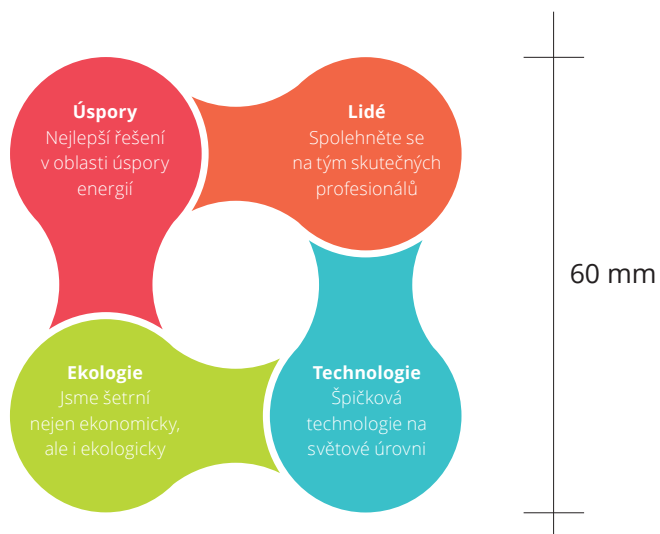

nceú

Národní centrum energetických úspor

nceú

Národní centrum energetických úspor

Minimální velikosti loga

Pokud používáme texty umístěné v piktogramu, minimální velikost strany je 60 mm.

U samostatného loga není vhodné, aby strana piktogramu byla menší 8 mm.